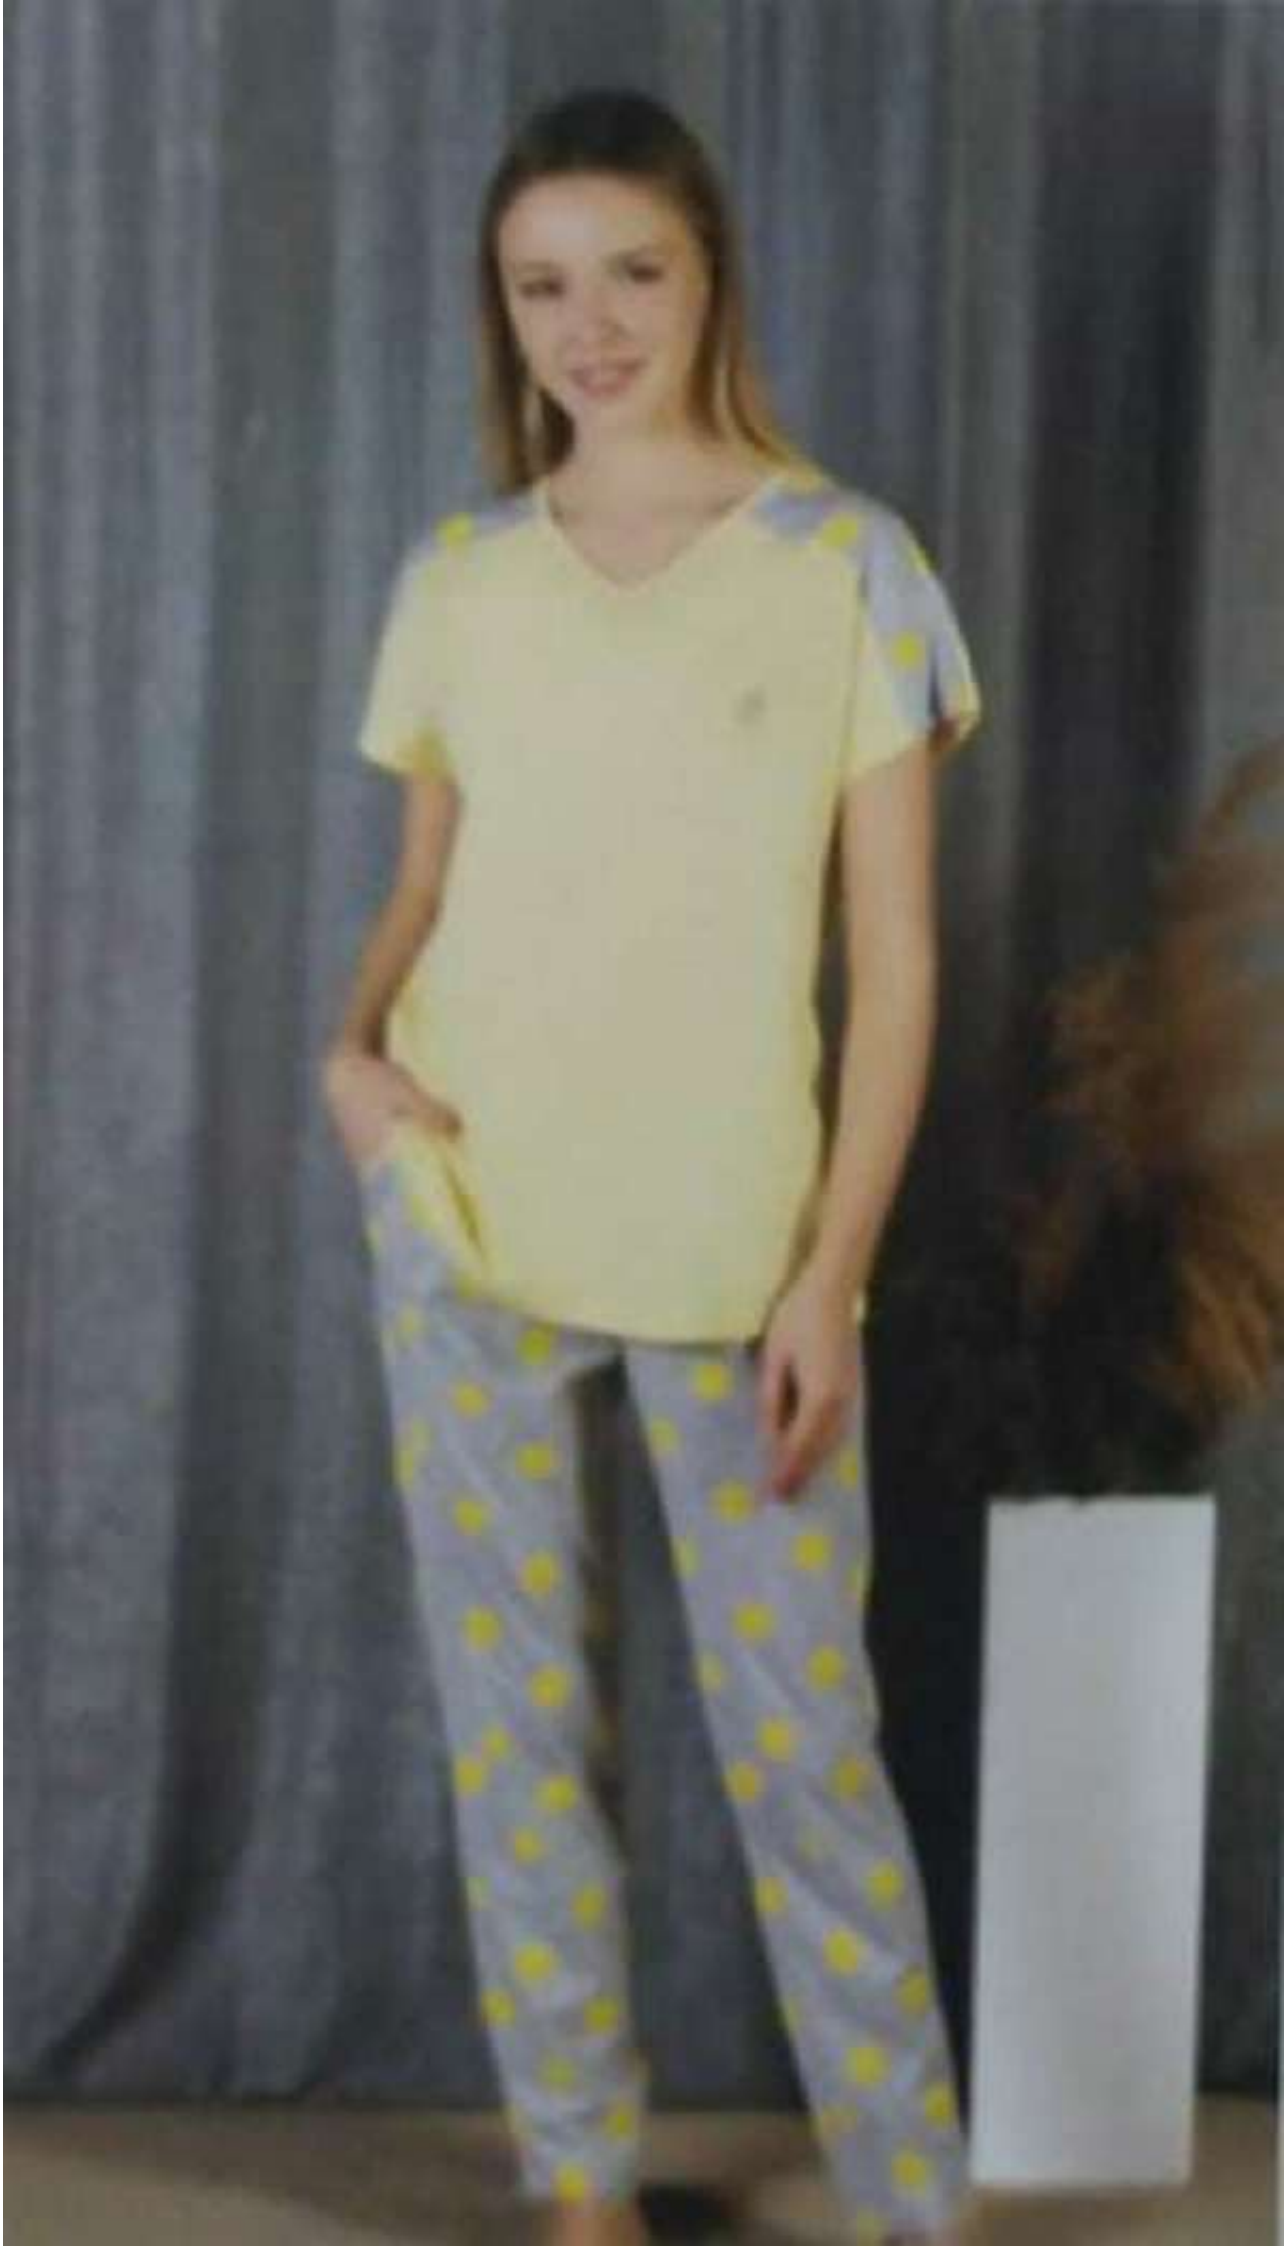

Sarı / Grimelanj

S - M - L - XL - XXL

Sarı

Üst /Top %100 Pamuk / Cotton

Alt /Pants %50 Pamuk / Cotton %50 Polyester

Grimelanj

Üst /Top %50 Pamuk / Cotton %50 Polyester

Alt /Pants %50 Pamuk / Cotton %50 Polyester