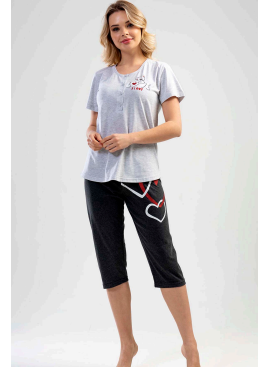

BARKOD	1101270620
MARKA	VIENETTA
ADET	69
FİYAT	185,00 TL
TANIM	KADIN P.SUPREM O YAKA KISA KOL ETEGI OVAL KAPRI TK
KUMAŞ	P.Suprem
BEDEN	S-M-L-XL
PAKETLEME	Poşet - Küçük Resimli Kart

BARKOD	1115510000
MARKA	VIENETTA
ADET	24
FİYAT	205,00 TL
TANIM	KADIN P.SUPREM PATLI KISA KOL ETEGI OVAL KAPRI TK
KUMAŞ	P.Suprem
BEDEN	M-L-XL-XXL
PAKETLEME	Poşet - Küçük Resimli Kart